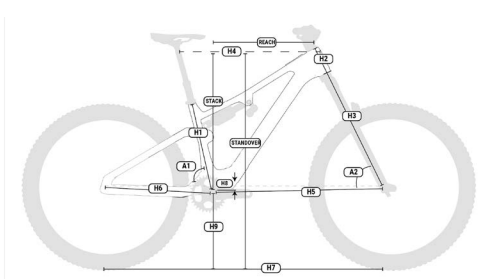

iLYNX+DL TRAIL

	h1	h2	h3	h4	h5	h6	h7	h8	a1	a2	reach	stack
SM	400	100	572	578	764	447	1210	30	78	65	440	620
MD	420	115	572	611	801	447	1246	30	78	65	470	634
LA	440	130	572	639	832	447	1278	30	78	65	495	648
XL	480	140	572	666	861	447	1307	30	78	65	520	657

iLYNX+DL TRAIL

	h1	h2	h3	h4	h5	h6	h7	h8	a1	a2	reach	stack
SM	400	110	576	577	780	450	1226	29	77	65	448	631
MD	420	120	576	598	802	450	1248	29	77	65	468	635
LA	440	130	576	627	834	450	1279	29	77	65	493	649
XL	480	140	576	654	863	450	1308	29	77	65	518	658