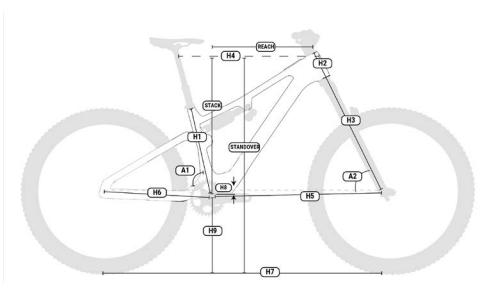

iLYNX+DL TRAIL

	h1	h2	h3	h4	h5	h6	h7	h8	a1	a2	reach	stack
SM	400	110	576	577	780	450	1226	29	77	65	448	631
MD	420	120	576	598	802	450	1248	29	77	65	468	635
LA	440	130	576	627	834	450	1279	29	77	65	493	649
XL	480	140	576	654	863	450	1308	29	77	65	518	658

iLYNX+ DL TRAIL 8.0

ED807  4.599,9 €

WNW NSN BSB
S/M/L/XL

TRAIL

FRAME	140 mm Full Suspension Alloy 29", internal cable routing	FRONT BRAKE	Shimano MT420 4 Piston, 203mm	SYSTEM	NR System
REAR SHOCK	Rock Shox Deluxe Debonair	REAR BRAKE	Shimano MT420 4 Piston, 203mm	BATTERY	800Wh
SUSPENSION SYSTEM	Split pivot	WHEELSET	BH Lite Mach1 Trucky 30	MOTOR	Avinox M2S
FORK	Rock Shox Recon RL Air 150mm	TIRES	Maxxis Minion TPI120 Terra EXO TR 29"X2,5/2,4	SPEED	25 Km/h
STEM	Satori URSA 35	HUBS	BH	RANGE	Up to 157 Km
HEADSET	Acros AIX-287 ICR BL.	SPOKES	Stainless Steel	DISPLAY	Avinox DP100 +Wireles Rem
SHIFT LEVERS	Shimano Deore	SADDLE	Prologo Proxim W350 Stn	CHAINSTAY PROTECTOR	Double Integrated
REAR DERAILLEUR	Shimano Deore 12sp	SEAT CLAMP	Alloy		
CRANK SET	E-Thirteen 34T -160mm	SEATPOST	X-Fusion Manic TA 31,6		
CASSETTE	Shimano CSM6100 12sp (10-51T)	HANDLEBAR	Race Face Aeffect Riser 35, 780mm		
CHAIN	Shimano CNM6100	GRIPS	BH Ergonomic		

iLYNX+DL TRAIL

	h1	h2	h3	h4	h5	h6	h7	h8	a1	a2	reach	stack
SM	400	110	572	590	779	447	1224	30	77	65	450	629
MD	420	115	572	616	801	447	1246	30	77	65	470	634
LA	440	130	572	645	832	447	1278	30	77	65	495	648
XL	480	140	572	672	861	447	1307	30	77	65	520	657