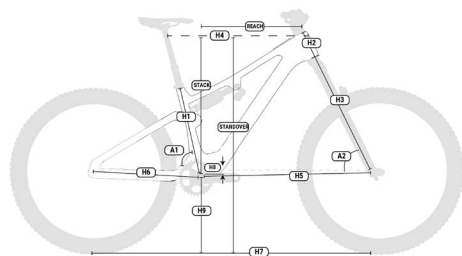

iLYNX+DL TRAIL

	h1	h2	h3	h4	h5	h6	h7	h8	a1	a2	reach	stack
SM	400	110	572	590	779	447	1224	30	77	65	450	629
MD	420	115	572	616	801	447	1246	30	77	65	470	634
LA	440	130	572	645	832	447	1278	30	77	65	495	648
XL	480	140	572	672	861	447	1307	30	77	65	520	657

iLYNX+DL TRAIL

	h1	h2	h3	h4	h5	h6	h7	h8	a1	a2	reach	stack
SM	400	110	556	575	773	447	1217	35	78	66	457	624
MD	420	115	556	596	795	447	1240	35	78	66	477	628
LA	440	130	556	625	826	447	1271	35	78	66	502	642
XL	480	140	556	652	855	447	1300	35	78	66	527	651